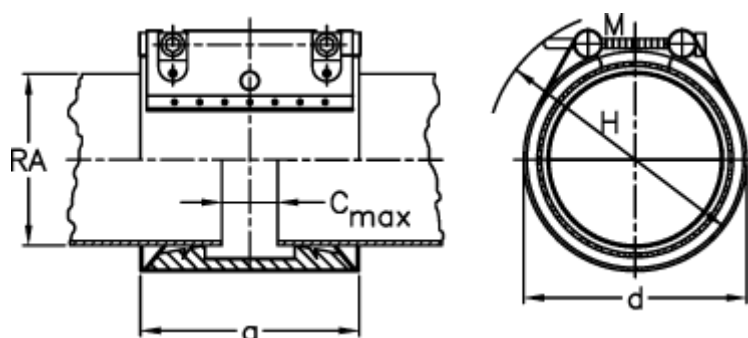

Varenummer: 025849160159  
Beskrivelse: Norma Connect rørkobling  
COMBI GRIP GL W2 Ø159,0/160 EPDM 16 bar

## Mål

a	= 115.0	RA min-RA max metal = 158,0-161,0
C max med båndindlæg	= 35	Vægt pr stk. = 3.7
d	= 190	
H	= 210	
M (Skrue)	= M12	
Nominelt tryk (bar)	= 16	
RA	= 159,0/160,0	
RA min-RA max kunststof	= 158,0-162,0	